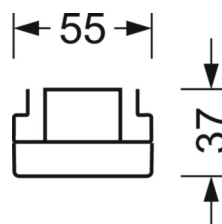

Лампо- и прибородержатели - Central.Line.Optic - прямой свет, узко- и широконаправленный - без видимых стыков

Ламподержатель из оцинкованного стального профиля, поверхность покрыта лаком на полиэфирной смоле. Крепление без инструментов с нажимными затворами, встроенными в конструкцию, обеспечивают защиту от кражи и взлома. Цвет корпуса белый стандартный для электротехники RAL 9016; Прямой широкий свет, распространяющийся через линзу «Central.Line.Optic» из пластика ПММА. Линзовая оптика делает сборку и установку предельно удобными, плоскость легко чистится. Линзы плотно расположены в один ряд: световые точки сливаются в одну линию, создавая целостный вид. Подключение к электросети через штатную 5-полюсную штекерную деталь для быстрой сборки, со свободным выбором фаз. Встроенный механизм для правильной сборки для быстрого контакта. Сменные блоки, позволяющие легко модернизировать освещение, существенно продлевают срок службы всей осветительной установки.

параметры

номер заказа	19530026110
код EAN	4020863433056
номер таможенного тарифа	94051190
Знак прохождения контроля	IP 20, класс защиты I, ENEC10 VDE, F, HACCP DIN10500/Food/IFS-пригодность для применения/BRC, Indoor, CE
Степень ударопрочности IK	IK03 (-20°C bis 30°C)
Температура окружения	ta -20°C в 30°C
Особые свойства	Готовность к IoT «Ready for IoT»
Гарантийный срок	5 лет
Государственные программы поддержки	BEG - государственные субсидии для энергосберегающих зданий (действительна только для Германии)

электротехника