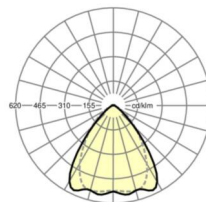

параметры

номер заказа	19530026110
код EAN	4020863433056
номер таможенного тарифа	94051190
Знак прохождения контроля	IP 20, класс защиты I, ENEC10 VDE, F, HACCP DIN10500/Food/IFS-пригодность для применения/BRC, Indoor, CE
Степень ударопрочности IK	IK03 (-20°C bis 30°C)
Температура окружения	ta -20°C в 30°C
Особые свойства	Готовность к IoT «Ready for IoT»
Гарантийный срок	5 лет
Государственные программы поддержки	BEG - государственные субсидии для энергосберегающих зданий (действительна только для Германии)

электротехника

Балласт	Электронный драйвер DALI2 (1 штука)
Мощность системы	74W
сетевое напряжение	230V/50Hz
автоматический предохранитель (пусковой ток)	13 штук/B10, 24 штук/B16, 25 штук/C10, 40 штук/C16
класс энергосбережения/Источник света	C

Оптика

Оснастка	LED, цветопередача/оттенок света CRI ≥ 80 / 3000K
Допуск для координаты цветности (MacAdam)	3SDCM
Номинальный световой поток	11947lm
Срок службы LED	50000h L80/B10 (Tq 30°C), 70000h L80/B50 (Tq 30°C)
светоотдача светильников	162lm/W
Угол излучения	80° (C0) / 75° (C90)
UGR поп./вдоль	20.4 / 21.0

DEEP-LINK

<https://www.regiolum.de/ru/article/19530026110>

Ссылка	LED 13000lm 830
ηLB	100 %
Φ ↓/↑	98 % / 2 %
UGR поп./вдоль	20.4 / 21.0